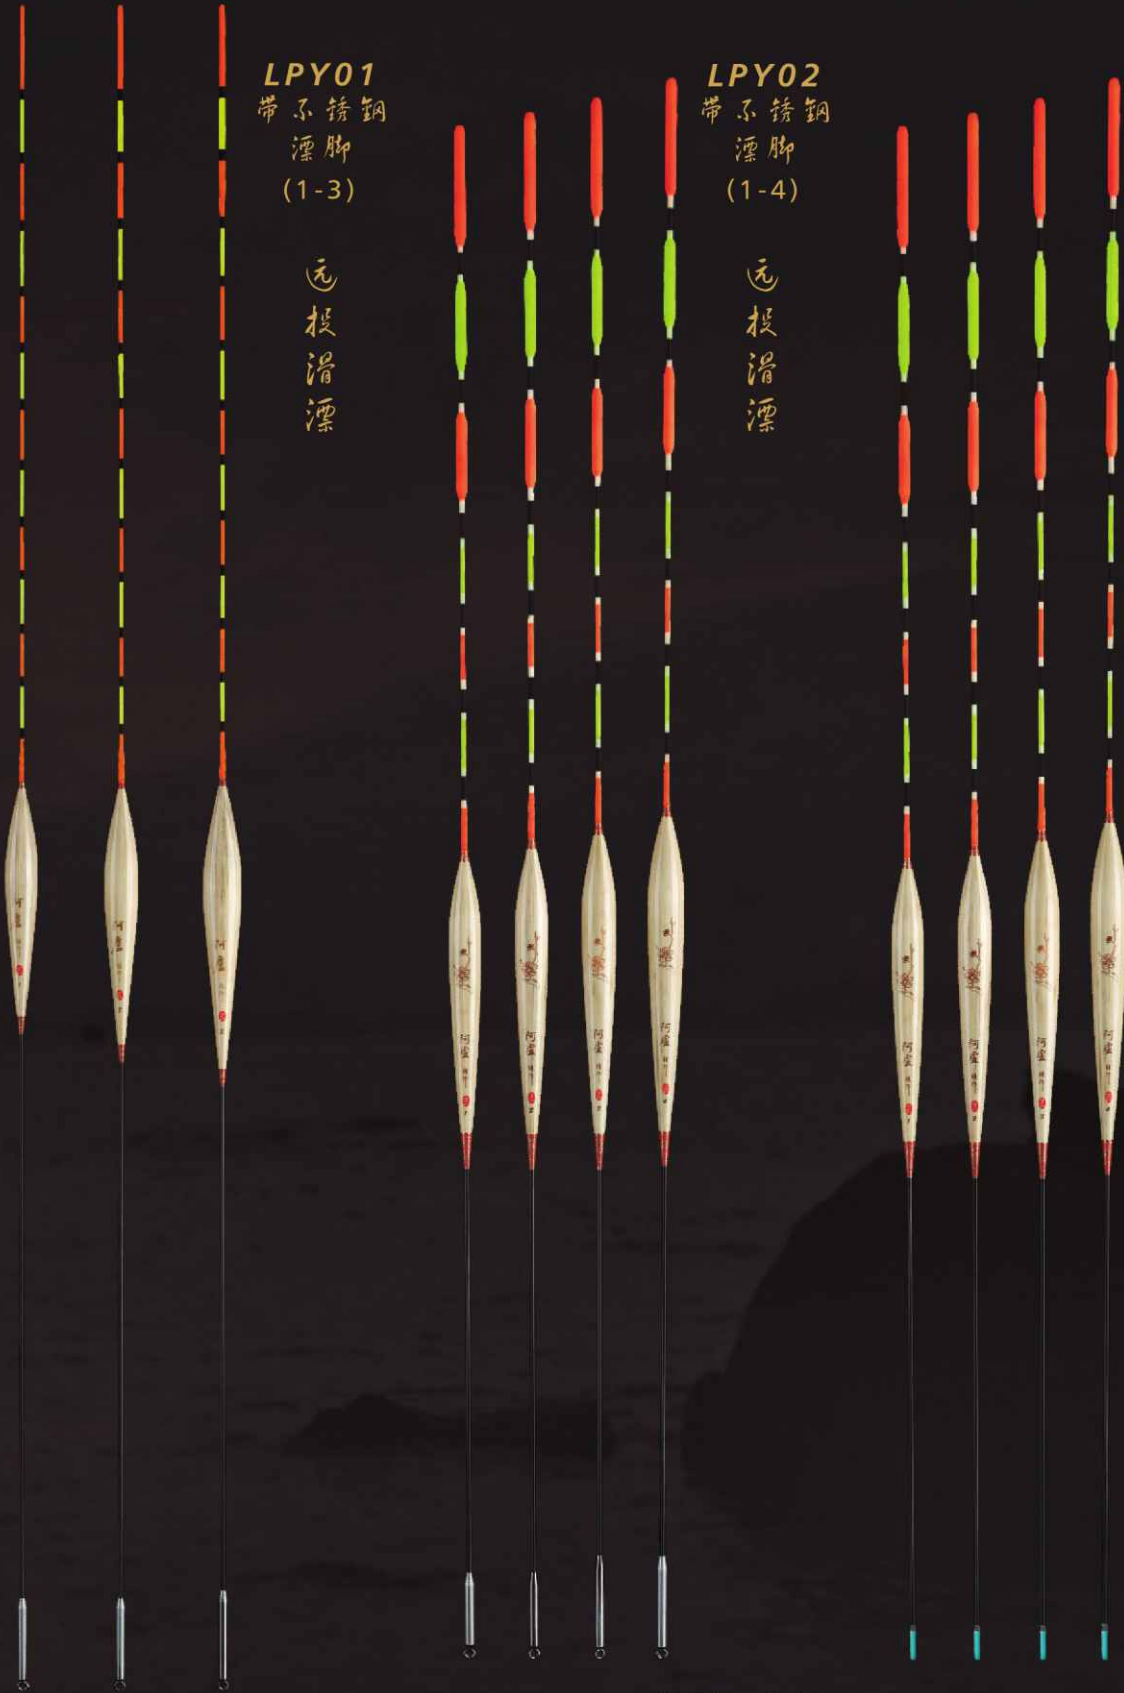

深圳市一頁致釣有限公司

浮標

Y系列

手作

精作

精研

LPY02
(1-4)

元投滑漂

LPY02
帶不銹鋼
漂腳
(1-4)

元投滑漂

LPY01
帶不銹鋼
漂腳
(1-3)

元投滑漂

限定零售價:220元/支

限定零售價:230元/支

限定零售價:220元/支

LPY01	浮標 長 (mm)	浮身 直徑 (mm)	浮尾 直徑 (mm)	浮腳 直徑 (mm)	吃鉛 量 (g)
1號	600	11.0	1.2	1.4	1.67
2號	600	12.2	1.5	1.4	2.76
3號	600	13.5	1.8	1.4	4.25

LPY02	浮標 長 (mm)	浮身 直徑 (mm)	浮尾 直徑 (mm)	浮腳 直徑 (mm)	吃鉛 量 (g)
1號	530	11.0	3.4	1.6	1.85
2號	535	11.5	3.4	1.6	2.42
3號	540	12.0	3.4	1.6	2.88
4號	545	12.5	3.4	1.6	4.02

LPY02	浮標 長 (mm)	浮身 直徑 (mm)	浮尾 直徑 (mm)	浮腳 直徑 (mm)	吃鉛 量 (g)
1號	530	11.0	3.4	1.6	2.84
2號	535	11.5	3.4	1.6	3.54
3號	540	12.0	3.4	1.6	4.22
4號	545	12.5	3.4	1.6	5.19