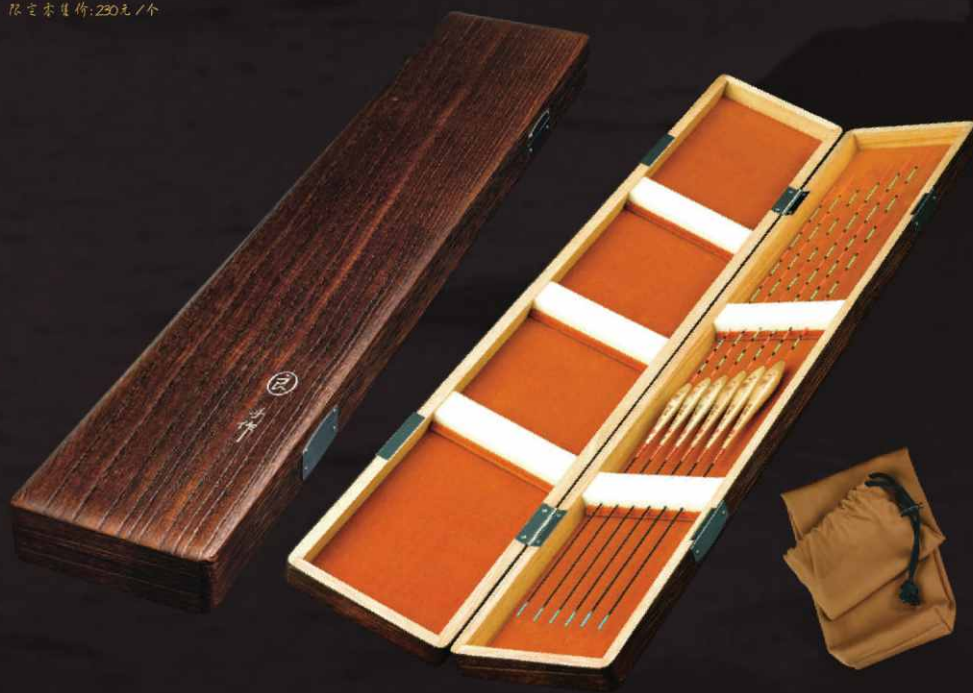

# 浮标盒

手作

精作

精研

这是几款非常实用的浮标盒，精选意大利优质桐木制作，即轻又不变形，取放浮子都非常快速方便，并不会对浮子造成任何损坏。

限定零售价：290元/个

52拿长 / 光面 / 意大利桐木

限定零售价：290元/个